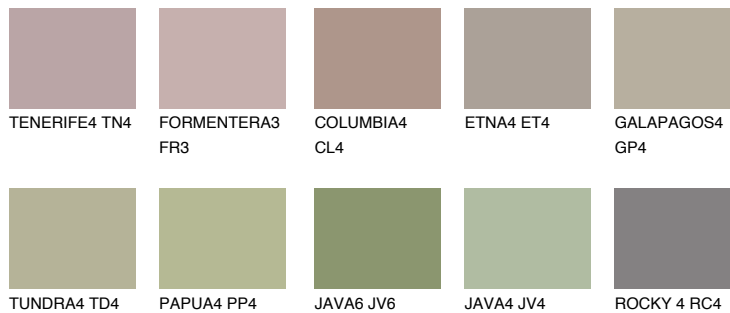

MALTA5 ML5

☀ 34% **TSR** 29%

Супутній кольори

Кольори

INTENSE

Для отримання додаткової інформації про штукатурки і фарби перейдіть за посиланням www.ceresit.com

www.ceresit.ua