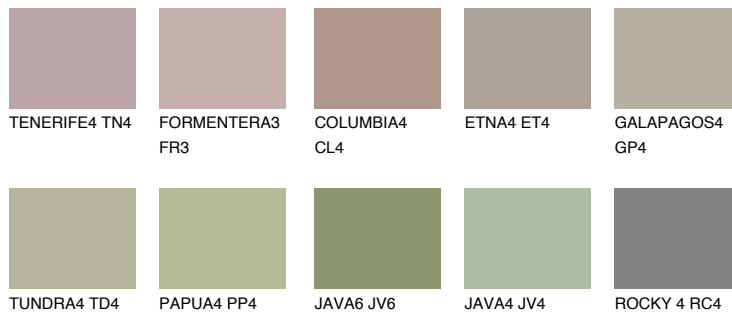

MALTA5 ML5

☀ 34% **TSR** 29%

Супутній кольори

Кольори

INTENSE

Для отримання додаткової інформації про штукатурки і фарби перейдіть за посиланням www.ceresit.com

www.ceresit.ua