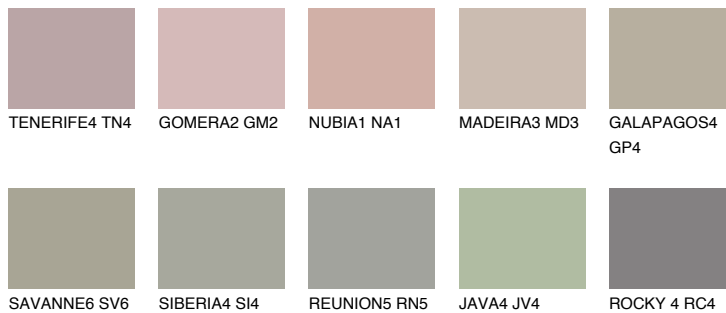

MALTA4 ML4

42% TSR 36%

Супутній кольори

Кольори

INTENSE

Для отримання додаткової інформації про штукатурки і фарби перейдіть за посиланням www.ceresit.com

www.ceresit.ua