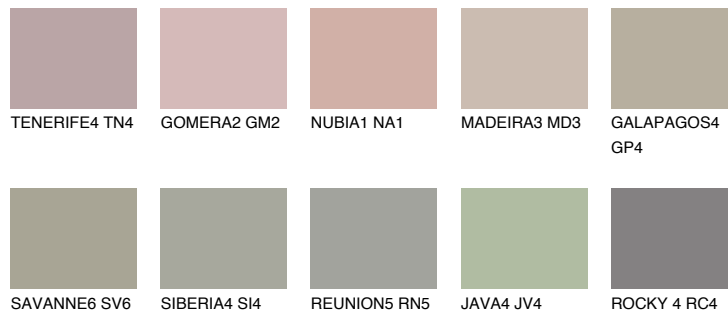

MALTA4 ML4

42% **TSR** 36%

Супутній кольори

Кольори

INTENSE

Для отримання додаткової інформації про штукатурки і фарби перейдіть
за посиланням www.ceresit.com

www.ceresit.ua