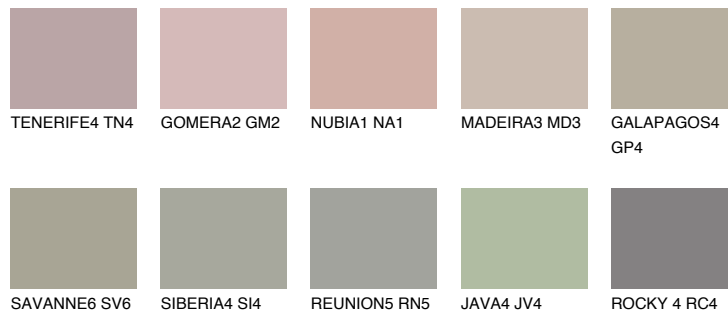

MALTA4 ML4

42% **TSR** 36%

Супутній кольори

Кольори

INTENSE

Для отримання додаткової інформації про штукатурки і фарби перейдіть за посиланням www.ceresit.com

www.ceresit.ua