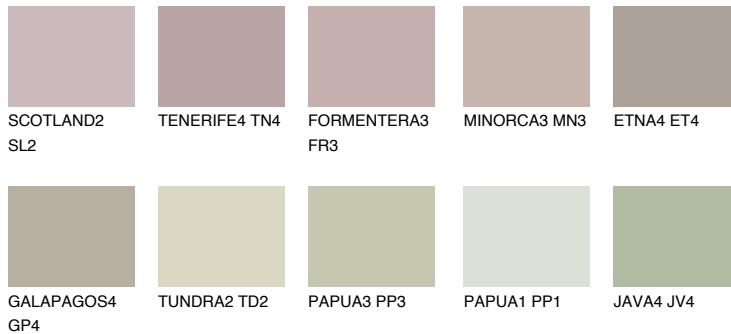

Супутній кольори

Кольори