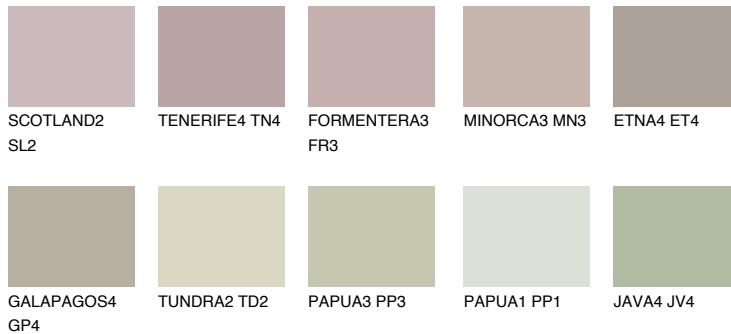

## MALTA3 ML3

☀ 49% **TSR** 44%

## Супутній кольори

### Кольори