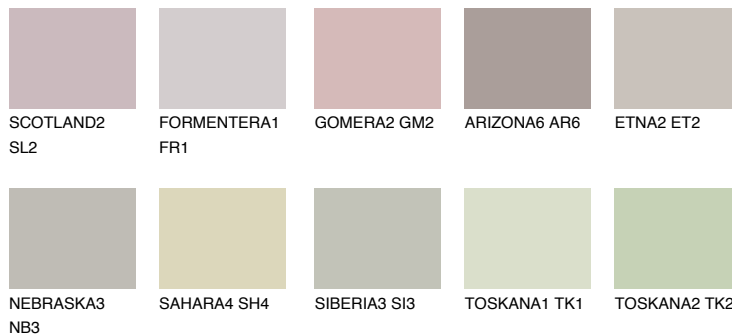

## MALTA2 ML2

☀ 54%    **TSR 48%**

## Супутній кольори

### Кольори