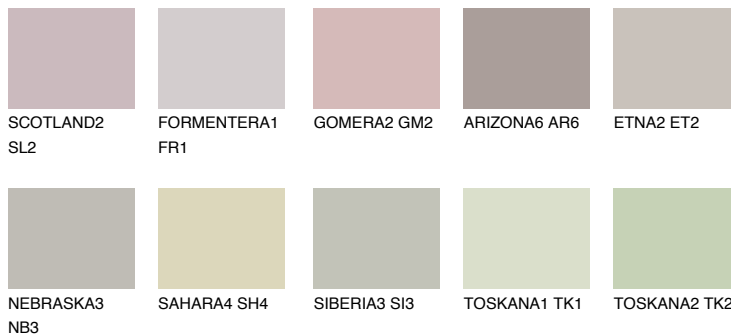

MALTA2 ML2

☀ 54% **TSR 48%**

Супутній кольори

Кольори

INTENSE

Для отримання додаткової інформації про штукатурки і фарби перейдіть
за посиланням www.ceresit.com

www.ceresit.ua