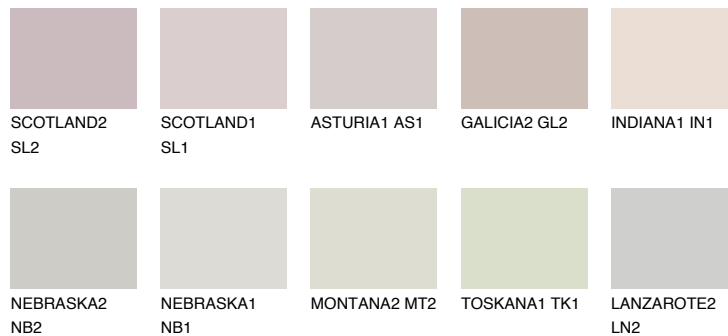

**MALTA1 ML1**62% **TSR** 65%

Супутній кольори

Кольори

INTENSE

Для отримання додаткової інформації про штукатурки і фарби перейдіть
за посиланням www.ceresit.com

www.ceresit.ua