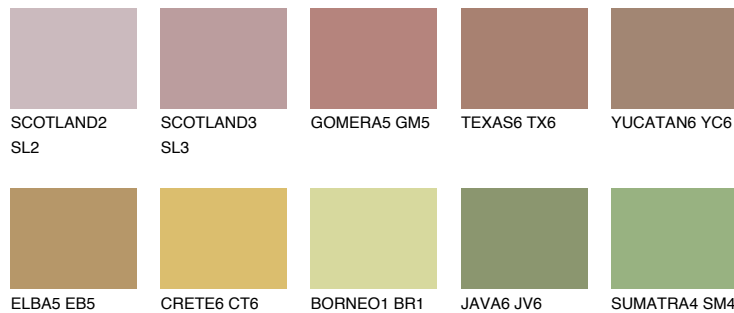

**IBIZA6 IB6**☀ 25% **TSR 24%**

Супутній кольори

Кольори

INTENSE

Для отримання додаткової інформації про штукатурки і фарби перейдіть
за посиланням www.ceresit.com

www.ceresit.ua