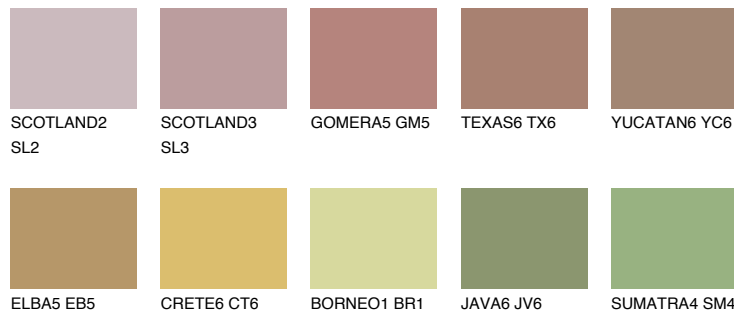

**IBIZA6 IB6**☾ 25% **TSR 24%**

Супутній кольори

Кольори

INTENSE

Для отримання додаткової інформації про штукатурки і фарби перейдіть
за посиланням www.ceresit.com

www.ceresit.ua