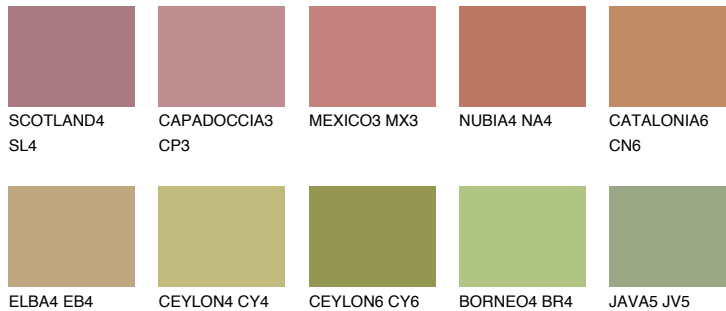

**IBIZA5 IB5**☾ 25% **TSR 25%**

## Супутній кольори

### Кольори