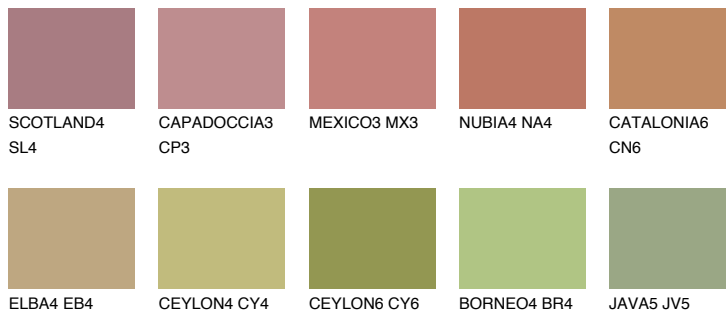

**IBIZA5 IB5**☾ 25% **TSR 25%**

## Супутній кольори

### Кольори