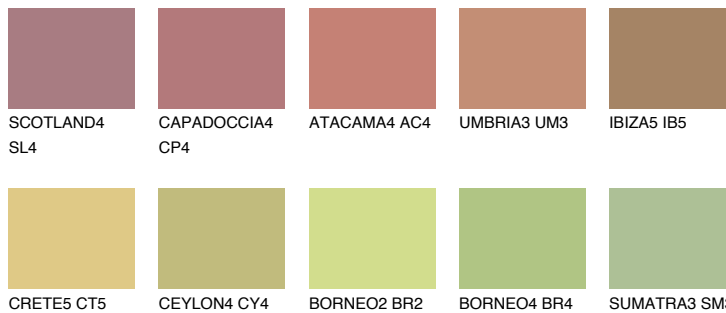

**IBIZA4 IB4**☾ 37% **TSR 37%**

Супутній кольори

Кольори

INTENSE

Для отримання додаткової інформації про штукатурки і фарби перейдіть
за посиланням www.ceresit.com

www.ceresit.ua