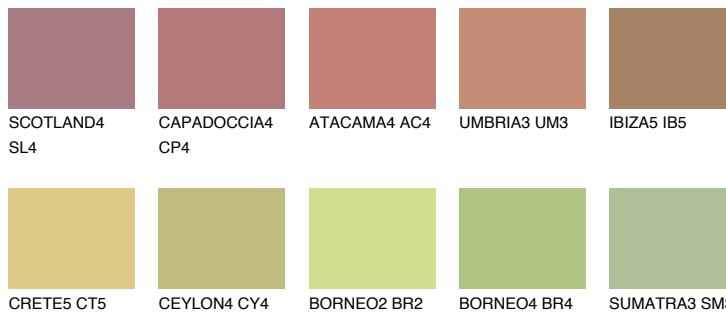

**IBIZA4 IB4**☀ 37% **TSR 37%**

## Супутній кольори

### Кольори