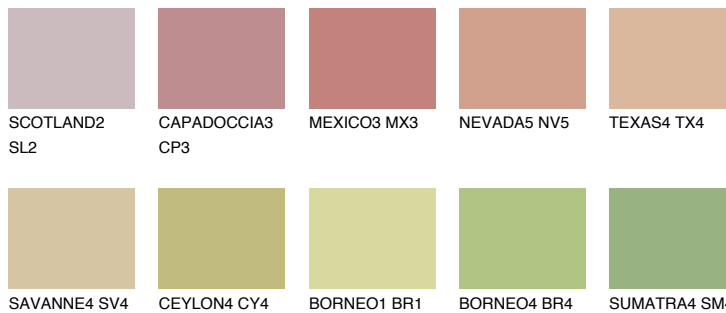

**IBIZA3 IB3**☀ 43% **TSR** 45%

## Супутній кольори

### Кольори