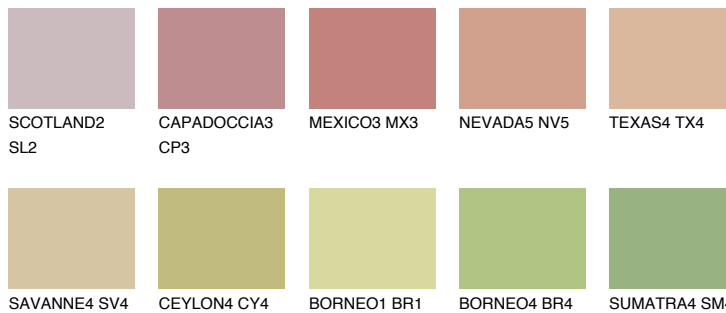

Супутній кольори

Кольори