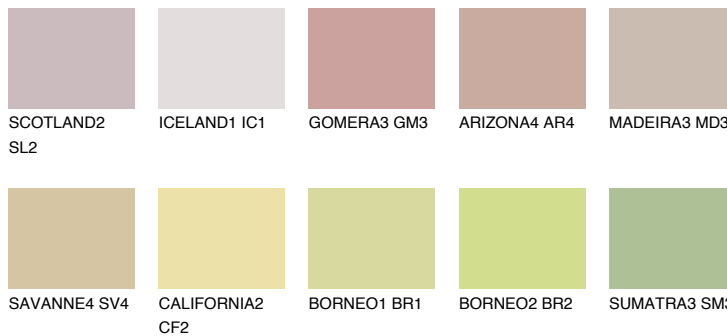


**IBIZA2 IB2**50% **TSR** 48%

Супутній кольори

Кольори

INTENSE

Для отримання додаткової інформації про штукатурки і фарби перейдіть
за посиланням www.ceresit.com

www.ceresit.ua