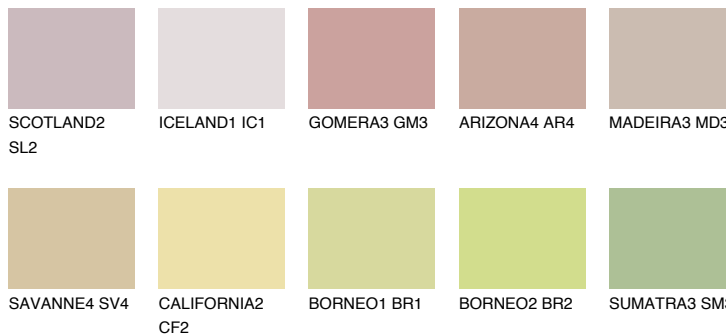


**IBIZA2 IB2**50% **TSR** 48%

Супутній кольори

Кольори

INTENSE

Для отримання додаткової інформації про штукатурки і фарби перейдіть
за посиланням www.ceresit.com

www.ceresit.ua