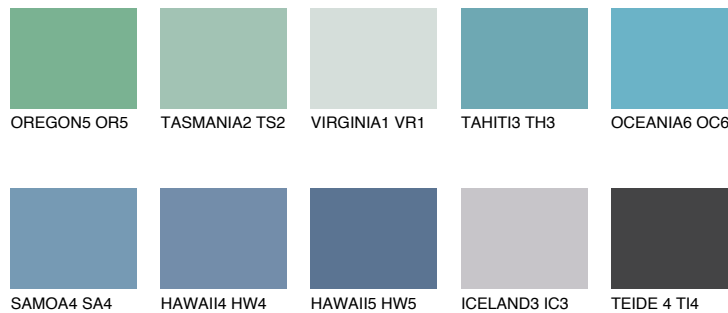

OCEANIA5 OC5

47% **TSR** 56%

Супутній кольори

Кольори

INTENSE

Для отримання додаткової інформації про штукатурки і фарби перейдіть
за посиланням www.ceresit.com

www.ceresit.ua