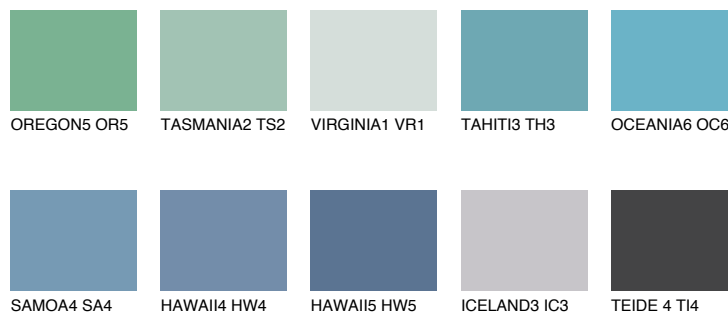

## OCEANIA5 OC5

47% **TSR** 56%

## Супутній кольори

### Кольори