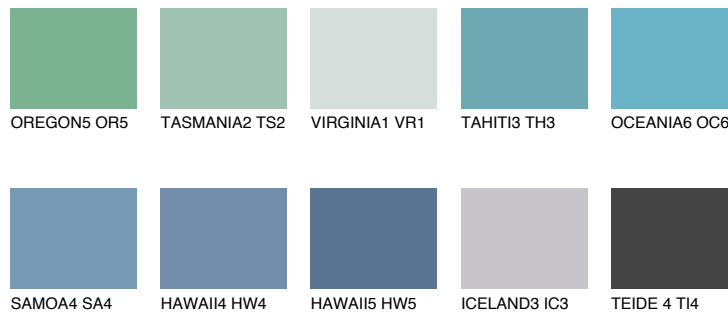

OCEANIA5 OC5

☀ 47% **TSR** 56%

Супутній кольори

Кольори

INTENSE

Для отримання додаткової інформації про штукатурки і фарби перейдіть
за посиланням www.ceresit.com

www.ceresit.ua