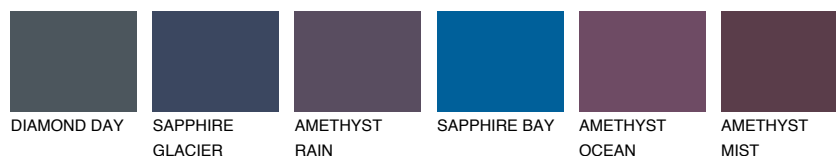

OCEANIA5 OC5

47% **TSR** 56%

Супутній кольори

Кольори

INTENSE

Для отримання додаткової інформації про штукатурки і фарби перейдіть
за посиланням www.ceresit.com

www.ceresit.ua