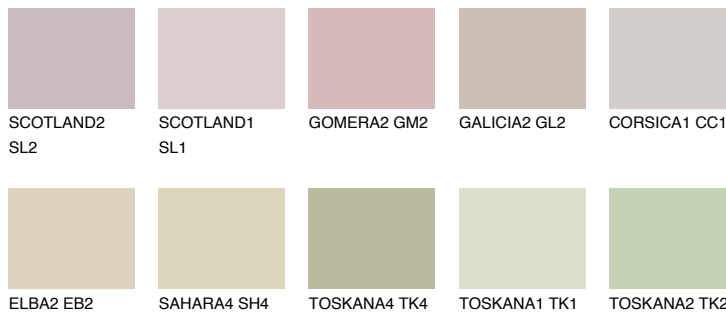


**IBIZA1 IB1**61% **TSR** 57%

Супутній кольори

Кольори

INTENSE

Для отримання додаткової інформації про штукатурки і фарби перейдіть
за посиланням www.ceresit.com

www.ceresit.ua