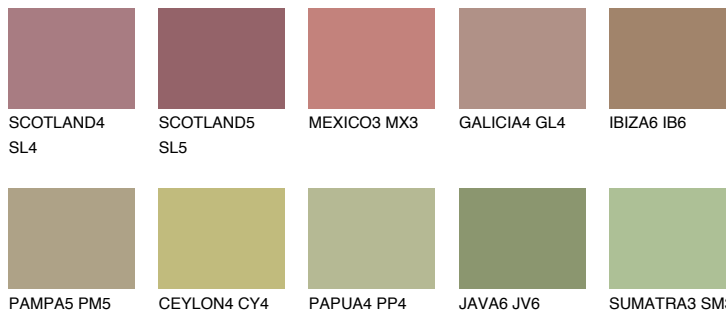

MAJORCA6 MJ6

☀ 27% **TSR** 25%

Супутній кольори

Кольори

INTENSE

Для отримання додаткової інформації про штукатурки і фарби перейдіть
за посиланням www.ceresit.com

www.ceresit.ua