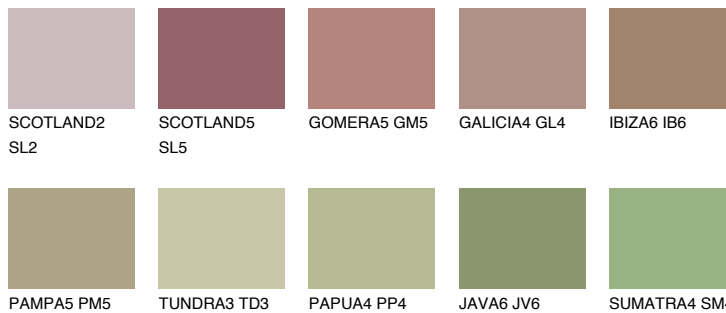

MAJORCA5 MJ5

☀ 32% **TSR** 29%

Супутній кольори

Кольори

INTENSE

Для отримання додаткової інформації про штукатурки і фарби перейдіть
за посиланням www.ceresit.com

www.ceresit.ua