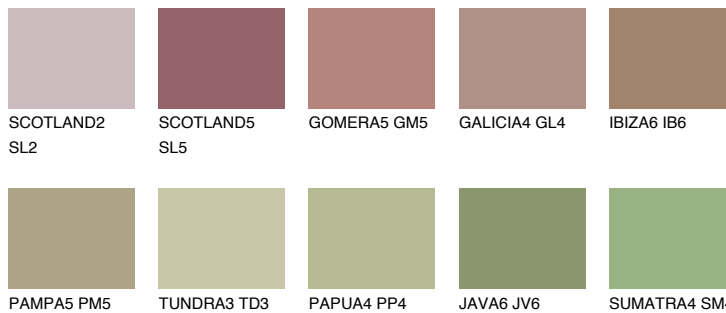

MAJORCA5 MJ5

☾ 32% **TSR** 29%

Супутній кольори

Кольори

INTENSE

Для отримання додаткової інформації про штукатурки і фарби перейдіть
за посиланням www.ceresit.com

www.ceresit.ua