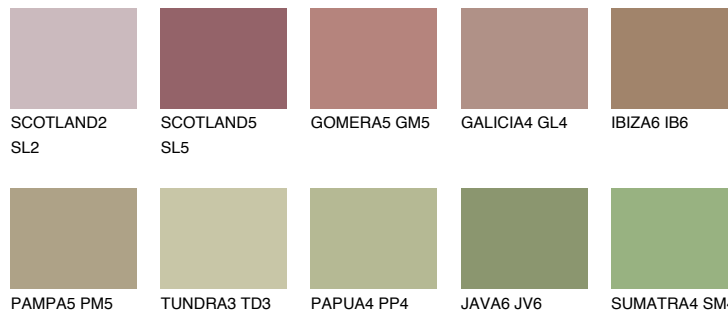

## MAJORCA5 MJ5

☀ 32%    **TSR** 29%

## Супутній кольори

### Кольори