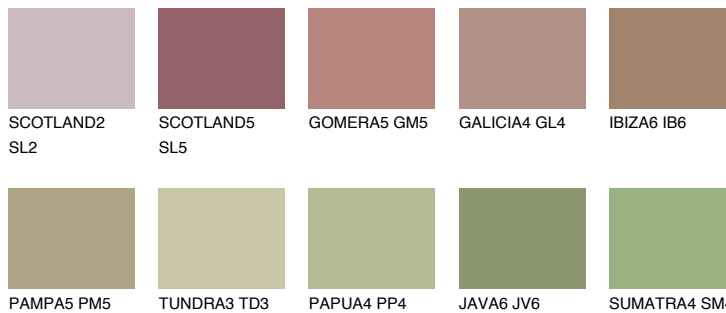

## MAJORCA5 MJ5

☀ 32%    **TSR** 29%

## Супутній кольори

### Кольори