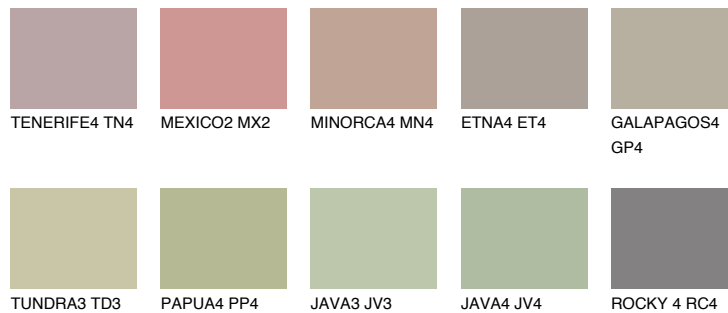

MAJORCA4 MJ4

43% **TSR** 38%

Супутній кольори

Кольори

INTENSE

Для отримання додаткової інформації про штукатурки і фарби перейдіть
за посиланням www.ceresit.com

www.ceresit.ua