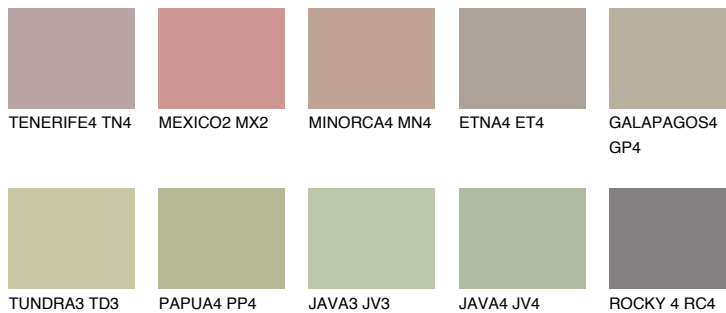

Супутній кольори

Кольори