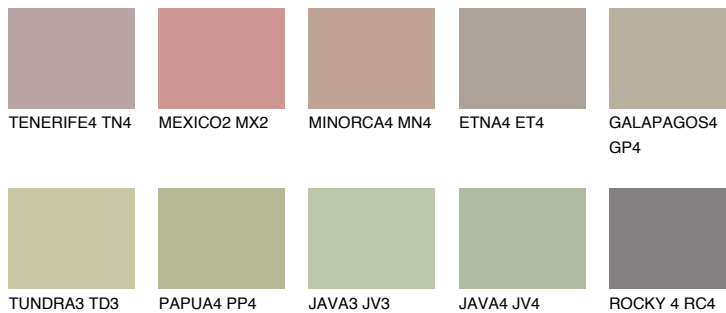

## MAJORCA4 MJ4

43% **TSR** 38%

## Супутній кольори

### Кольори