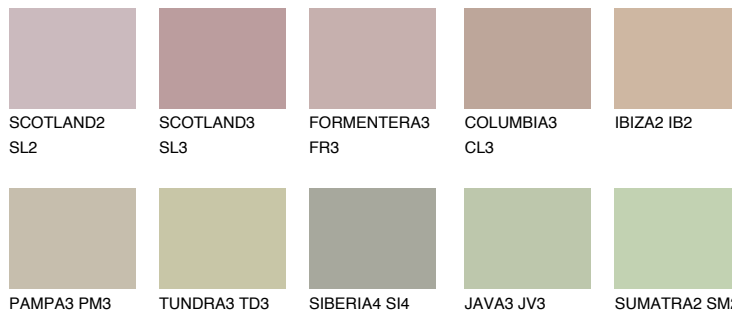

MAJORCA3 MJ3

48% TSR 44%

Супутній кольори

Кольори

INTENSE

Для отримання додаткової інформації про штукатурки і фарби перейдіть
за посиланням www.ceresit.com

www.ceresit.ua