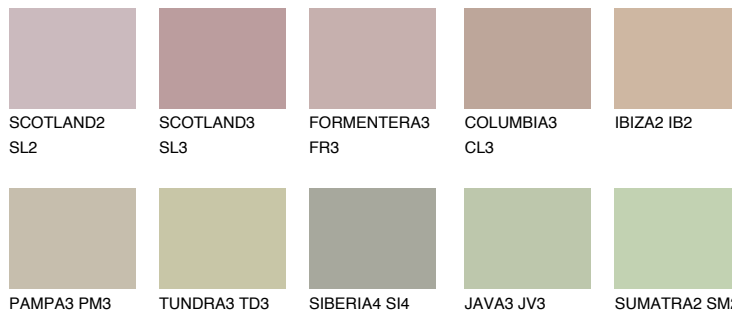

MAJORCA3 MJ3

48% **TSR** 44%

Супутній кольори

Кольори

INTENSE

Для отримання додаткової інформації про штукатурки і фарби перейдіть
за посиланням www.ceresit.com

www.ceresit.ua