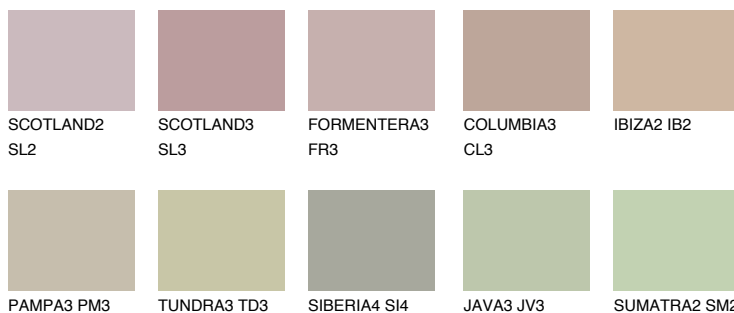

MAJORCA3 MJ3

48% **TSR** 44%

Супутній кольори

Кольори

INTENSE

Для отримання додаткової інформації про штукатурки і фарби перейдіть
за посиланням www.ceresit.com

www.ceresit.ua