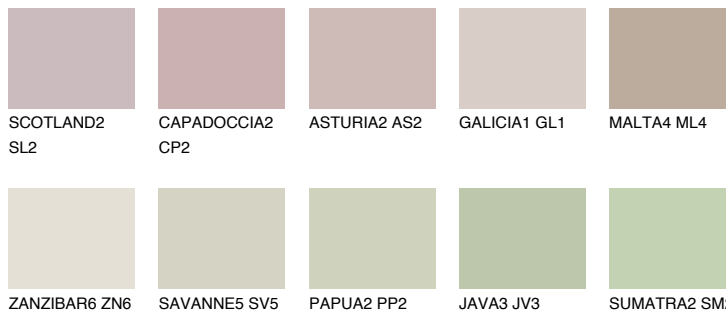

MAJORCA2 MJ2

56% **TSR** 50%

Супутній кольори

Кольори

INTENSE

Для отримання додаткової інформації про штукатурки і фарби перейдіть
за посиланням www.ceresit.com

www.ceresit.ua