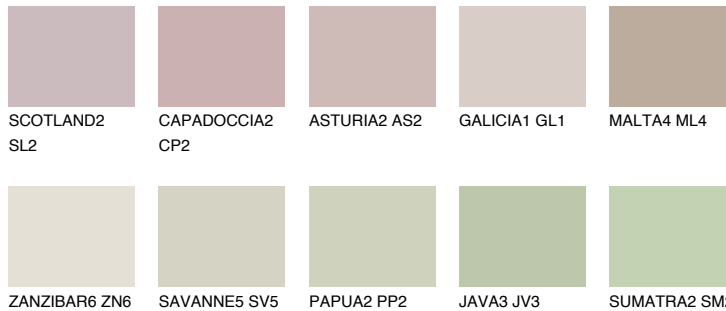

MAJORCA2 MJ2

56% **TSR** 50%

Супутній кольори

Кольори

INTENSE

Для отримання додаткової інформації про штукатурки і фарби перейдіть
за посиланням www.ceresit.com

www.ceresit.ua