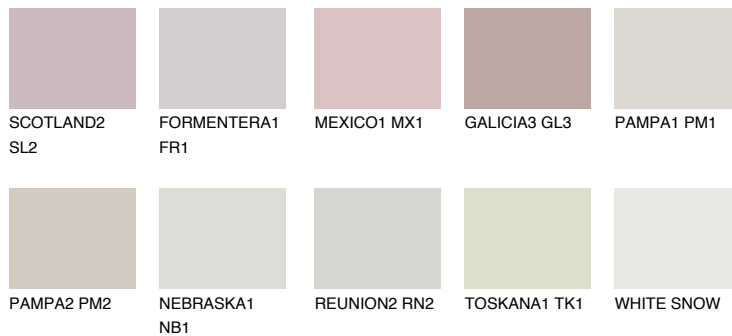

MAJORCA1 MJ1

67% **TSR** 63%

Супутній кольори

Кольори

INTENSE

Для отримання додаткової інформації про штукатурки і фарби перейдіть
за посиланням www.ceresit.com

www.ceresit.ua