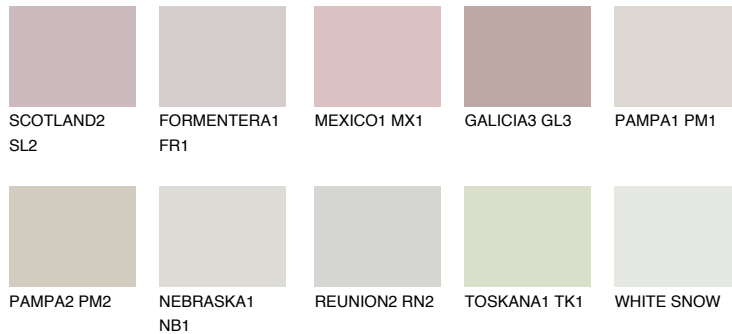

MAJORCA1 MJ1

67% **TSR** 63%

Супутній кольори

Кольори

INTENSE

Для отримання додаткової інформації про штукатурки і фарби перейдіть
за посиланням www.ceresit.com

www.ceresit.ua