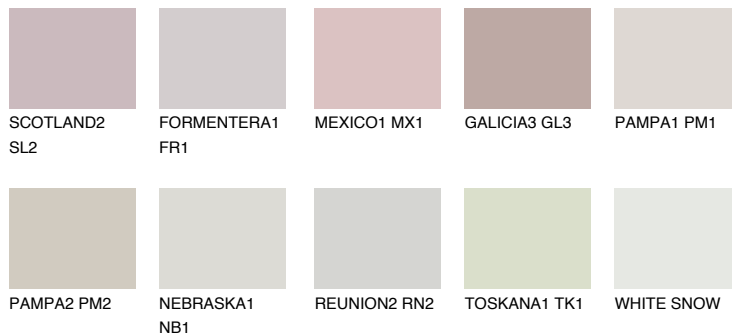

## MAJORCA1 MJ1

67% **TSR** 63%

## Супутній кольори

### Кольори