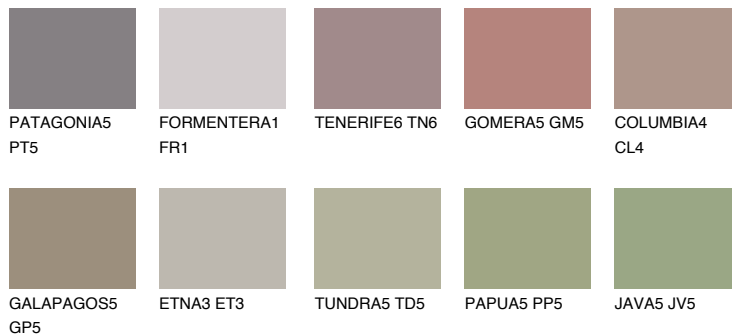

CORNICA6 CC6

☀ 25% **TSR** 23%

Супутній кольори

Кольори

INTENSE

Для отримання додаткової інформації про штукатурки і фарби перейдіть
за посиланням www.ceresit.com

www.ceresit.ua