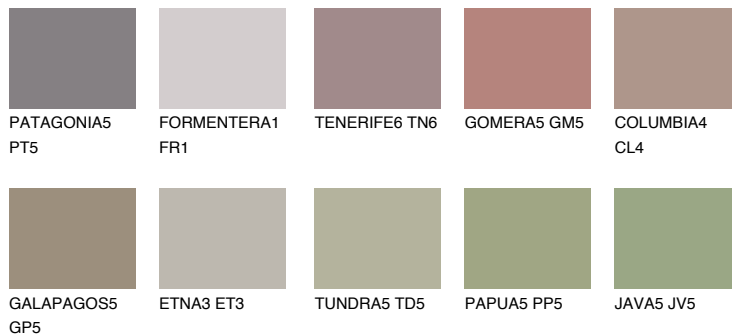

CORSIKA6 CC6

☀ 25% **TSR** 23%

Супутній кольори

Кольори

INTENSE

Для отримання додаткової інформації про штукатурки і фарби перейдіть
за посиланням www.ceresit.com

www.ceresit.ua