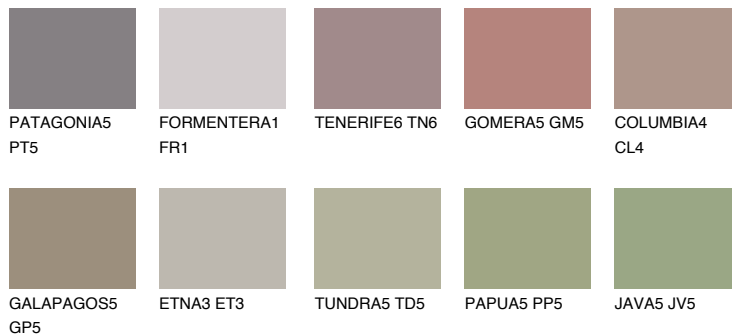

CORSICA6 CC6

☀ 25% **TSR** 23%

Супутній кольори

Кольори

INTENSE

Для отримання додаткової інформації про штукатурки і фарби перейдіть
за посиланням www.ceresit.com

www.ceresit.ua