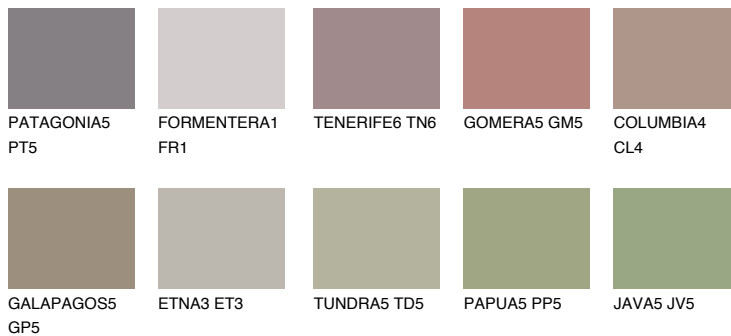

CORSICA6 CC6

☀ 25% **TSR** 23%

Супутній кольори

Кольори

INTENSE

Для отримання додаткової інформації про штукатурки і фарби перейдіть
за посиланням www.ceresit.com

www.ceresit.ua