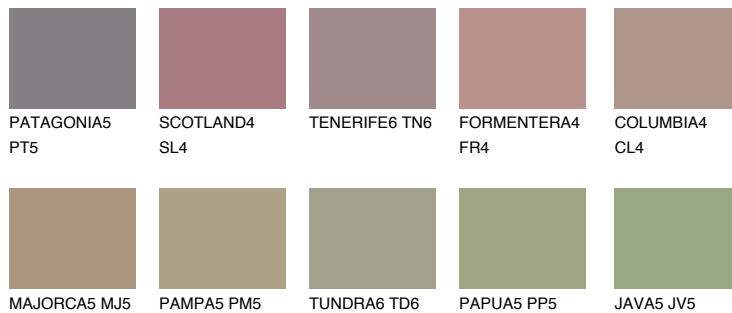

CORSICA5 CC5

☀ 32% **TSR 32%**

Супутній кольори

Кольори

INTENSE

Для отримання додаткової інформації про штукатурки і фарби перейдіть
за посиланням www.ceresit.com

www.ceresit.ua