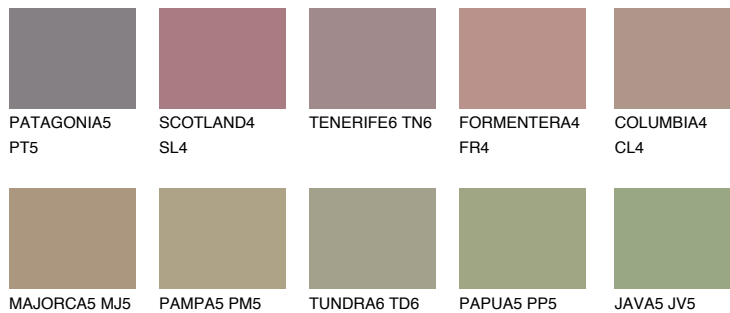

## CORSICA5 CC5

☀ 32%    **TSR 32%**

## Супутній кольори

### Кольори