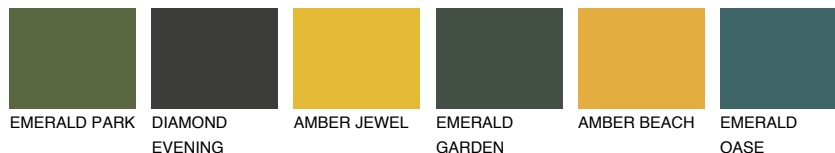

CORSICA5 CC5

☾ 32% **TSR 32%**

Супутній кольори

Кольори

INTENSE

Для отримання додаткової інформації про штукатурки і фарби перейдіть
за посиланням www.ceresit.com

www.ceresit.ua