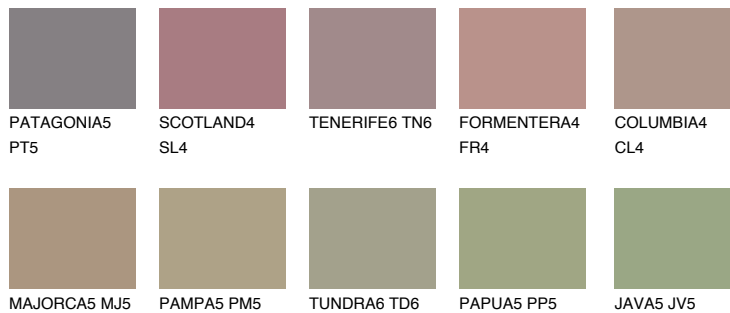

CORSICA5 CC5

☾ 32% **TSR 32%**

Супутній кольори

Кольори

INTENSE

Для отримання додаткової інформації про штукатурки і фарби перейдіть
за посиланням www.ceresit.com

www.ceresit.ua