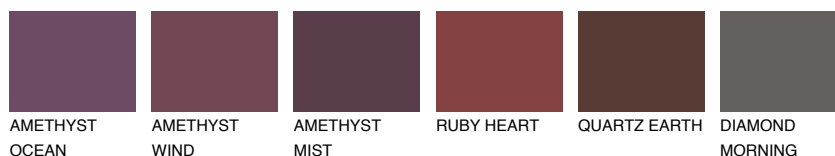

CORSICA4 CC4

☀ 39% **TSR** 39%

Супутній кольори

Кольори

INTENSE

Для отримання додаткової інформації про штукатурки і фарби перейдіть
за посиланням www.ceresit.com

www.ceresit.ua