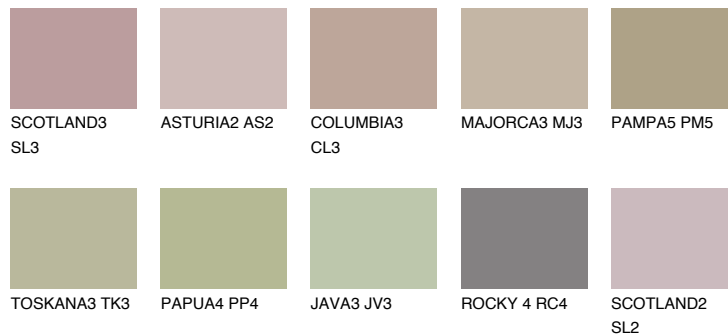

CORSICA4 CC4

☀ 39% **TSR** 39%

Супутній кольори

Кольори

INTENSE

Для отримання додаткової інформації про штукатурки і фарби перейдіть
за посиланням www.ceresit.com

www.ceresit.ua