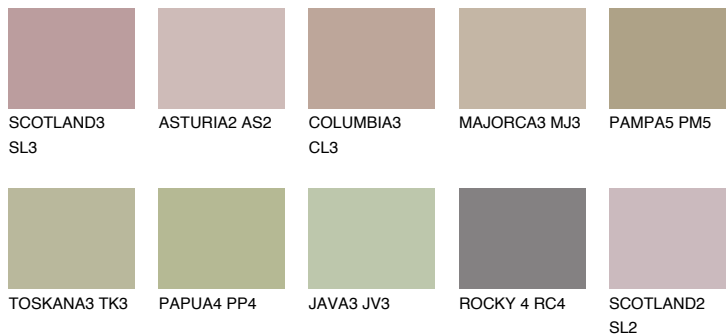

CORSICA4 CC4

☀ 39% **TSR** 39%

Супутній кольори

Кольори

INTENSE

Для отримання додаткової інформації про штукатурки і фарби перейдіть
за посиланням www.ceresit.com

www.ceresit.ua