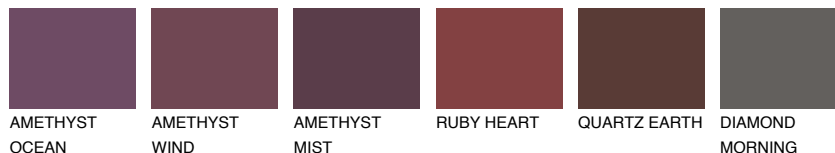

CORSICA4 CC4

☀ 39% **TSR** 39%

Супутній кольори

Кольори

INTENSE

Для отримання додаткової інформації про штукатурки і фарби перейдіть
за посиланням www.ceresit.com

www.ceresit.ua