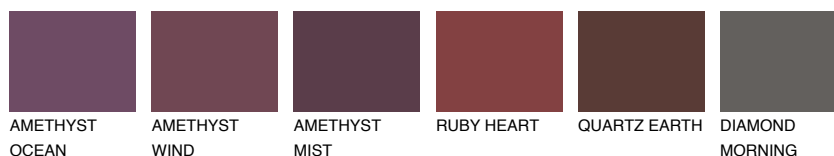

CORSICA4 CC4

☀ 39% **TSR** 39%

Супутній кольори

Кольори

INTENSE

Для отримання додаткової інформації про штукатурки і фарби перейдіть
за посиланням www.ceresit.com

www.ceresit.ua