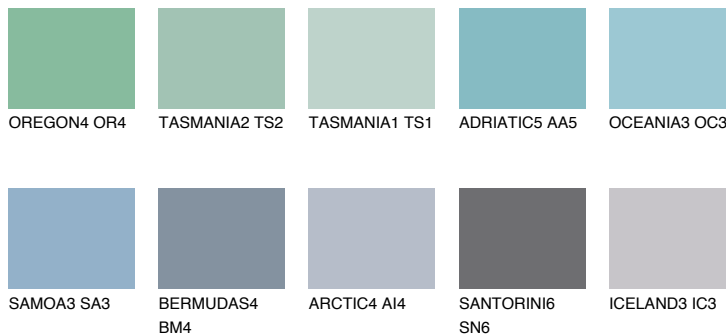

## OCEANIA4 OC4

50% **TSR** 57%

## Супутній кольори

### Кольори