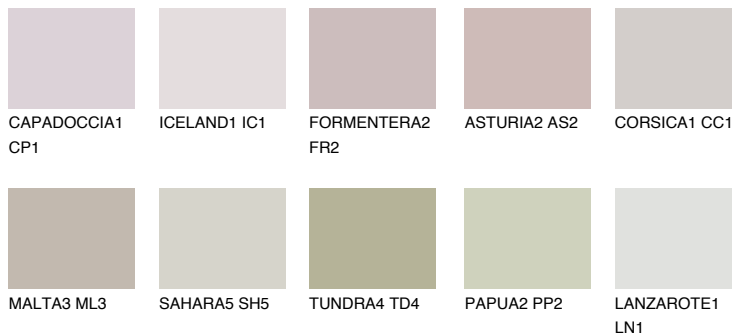

CORSICA2 CC2

55% **TSR** 50%

Супутній кольори

Кольори

INTENSE

Для отримання додаткової інформації про штукатурки і фарби перейдіть
за посиланням www.ceresit.com

www.ceresit.ua