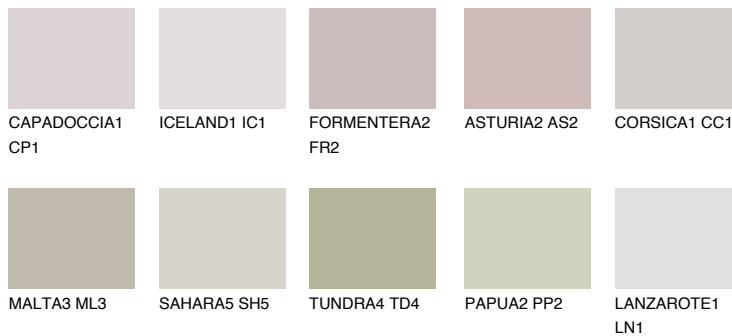

## CORSICA2 CC2

55% **TSR** 50%

## Супутній кольори

### Кольори