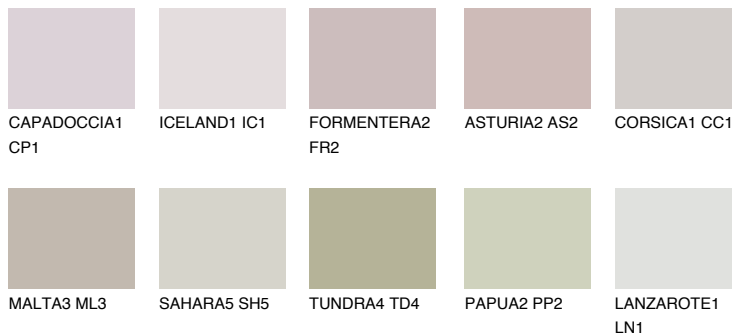

CORSICA2 CC2

55% TSR 50%

Супутній кольори

Кольори

INTENSE

Для отримання додаткової інформації про штукатурки і фарби перейдіть
за посиланням www.ceresit.com

www.ceresit.ua