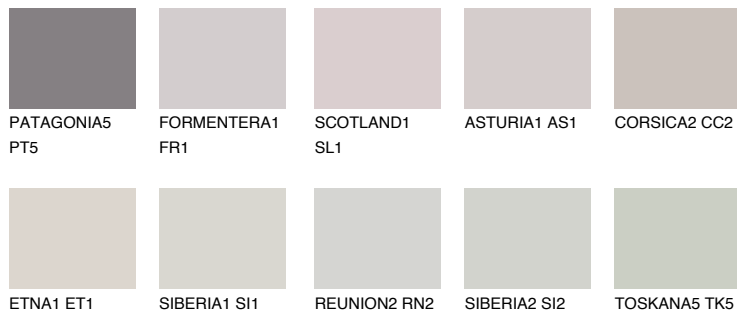

## CORSICA1 CC1

62% **TSR** 61%

## Супутній кольори

### Кольори