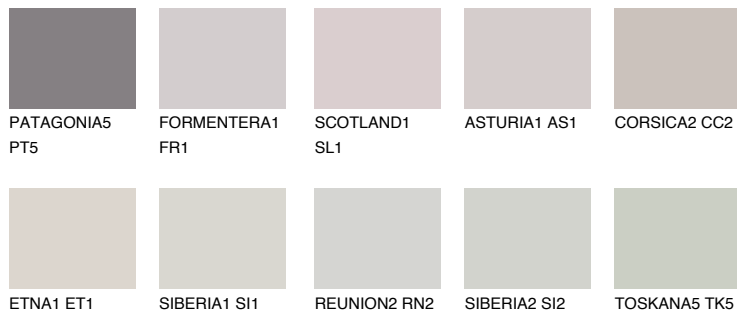

CORSICA1 CC1

62% **TSR** 61%

Супутній кольори

Кольори

INTENSE

Для отримання додаткової інформації про штукатурки і фарби перейдіть
за посиланням www.ceresit.com

www.ceresit.ua