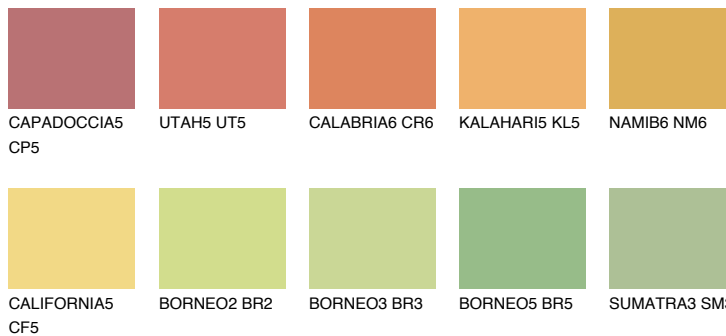

## CALIFORNIA6 CF6

65% TSR 65%

## Супутній кольори

### Кольори