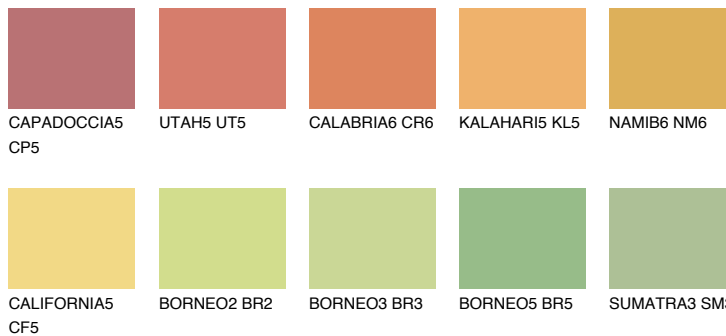

CALIFORNIA6 CF6

65% TSR 65%

Супутній кольори

Кольори

INTENSE

Для отримання додаткової інформації про штукатурки і фарби перейдіть
за посиланням www.ceresit.com

www.ceresit.ua