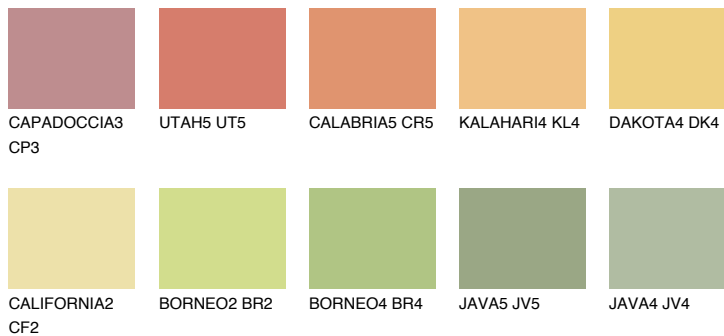

## CALIFORNIA5 CF5

70% TSR 67%

## Супутній кольори

### Кольори