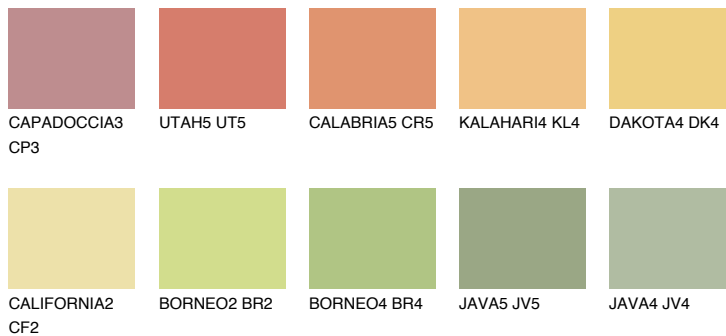

## CALIFORNIA5 CF5

70% TSR 67%

## Супутній кольори

### Кольори