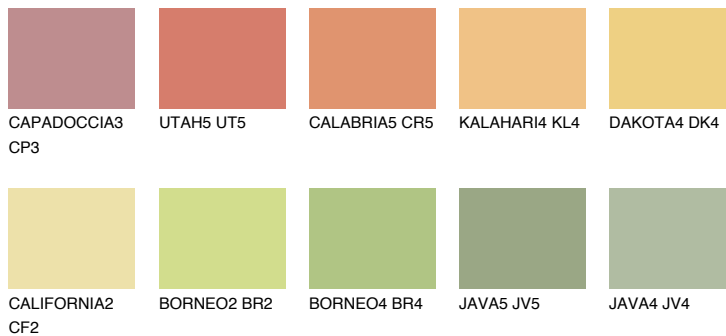

CALIFORNIA5 CF5

70% TSR 67%

Супутній кольори

Кольори

INTENSE

Для отримання додаткової інформації про штукатурки і фарби перейдіть
за посиланням www.ceresit.com

www.ceresit.ua