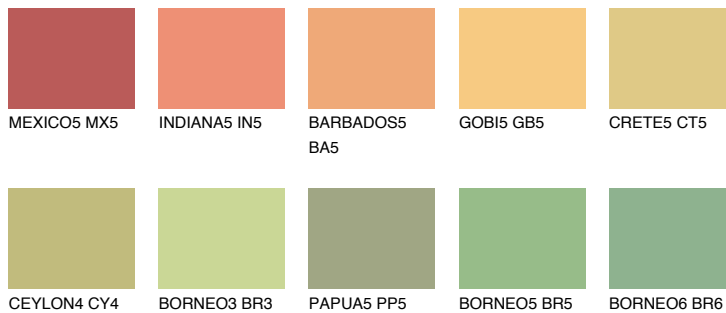

## CALIFORNIA4 CF4

70% TSR 66%

## Супутній кольори

### Кольори