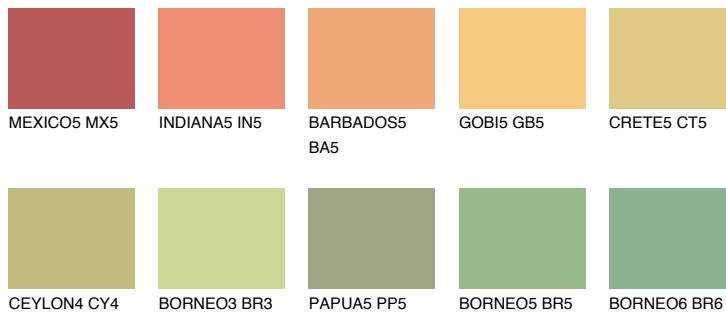

CALIFORNIA4 CF4

70% TSR 66%

Супутній кольори

Кольори

INTENSE

Для отримання додаткової інформації про штукатурки і фарби перейдіть за посиланням www.ceresit.com

www.ceresit.ua