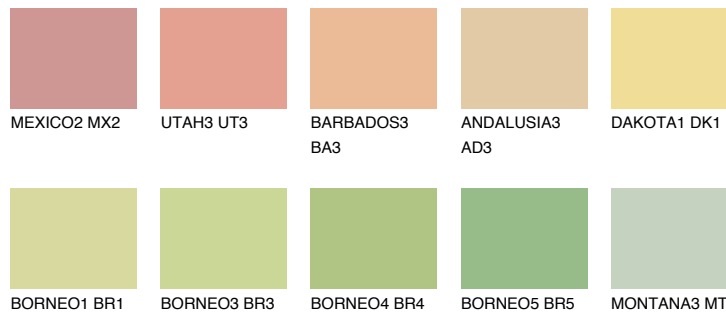

## CALIFORNIA3 CF3

73% TSR 68%

## Супутній кольори

### Кольори