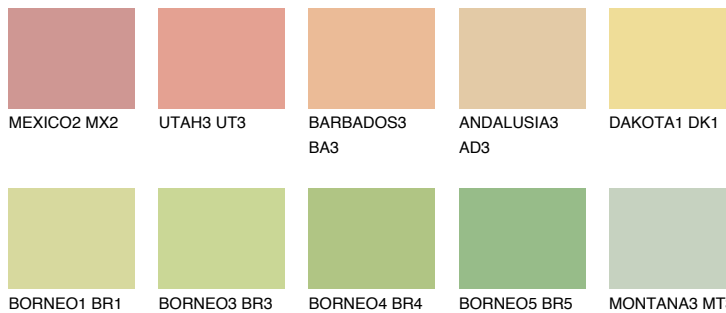

CALIFORNIA3 CF3

73% TSR 68%

Супутній кольори

Кольори

INTENSE

Для отримання додаткової інформації про штукатурки і фарби перейдіть за посиланням www.ceresit.com

www.ceresit.ua