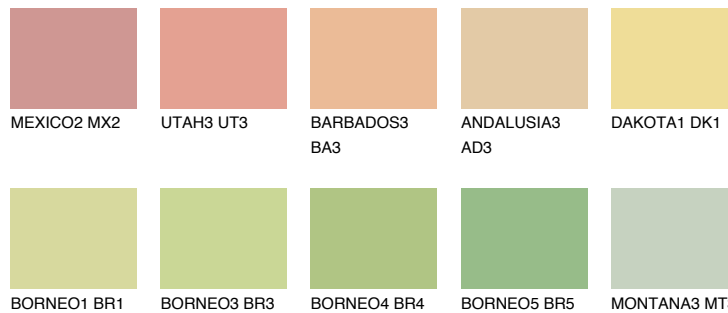

## CALIFORNIA3 CF3

73% TSR 68%

## Супутній кольори

### Кольори