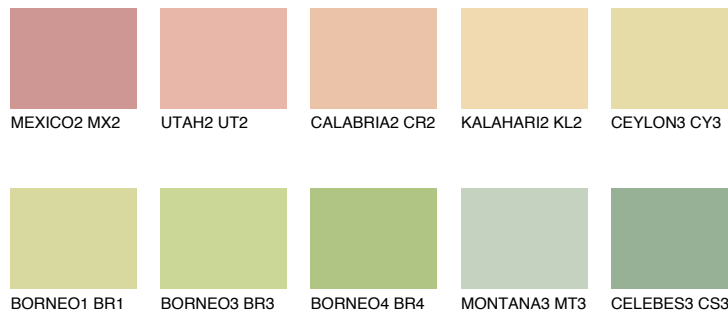

CALIFORNIA2 CF2

75% TSR 68%

Супутній кольори

Кольори

INTENSE

Для отримання додаткової інформації про штукатурки і фарби перейдіть
за посиланням www.ceresit.com

www.ceresit.ua