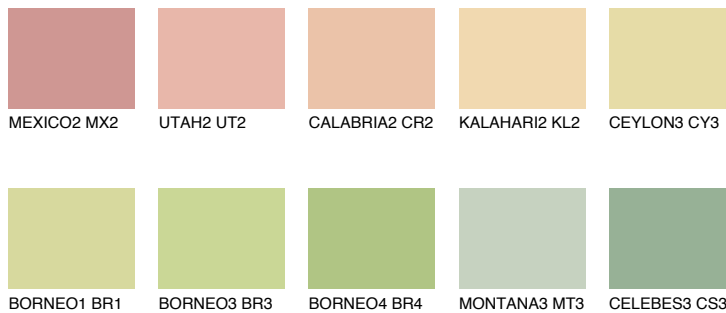

## CALIFORNIA2 CF2

75% TSR 68%

## Супутній кольори

### Кольори