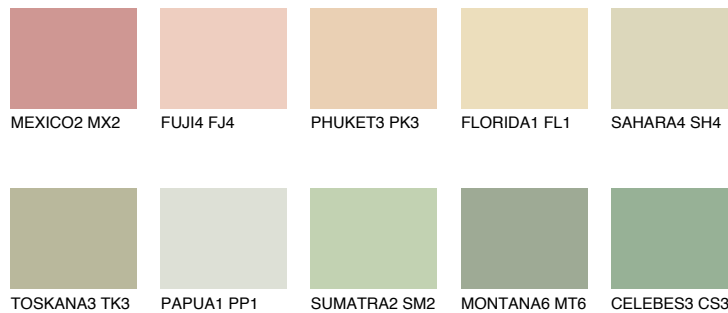

CALIFORNIA1 CF1

☀ 76% **TSR** 70%

Супутній кольори

Кольори

INTENSE

Для отримання додаткової інформації про штукатурки і фарби перейдіть
за посиланням www.ceresit.com

www.ceresit.ua