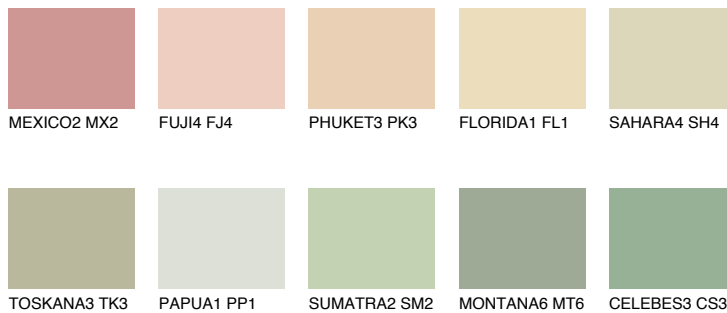

## CALIFORNIA1 CF1

☀ 76% **TSR** 70%

## Супутній кольори

### Кольори