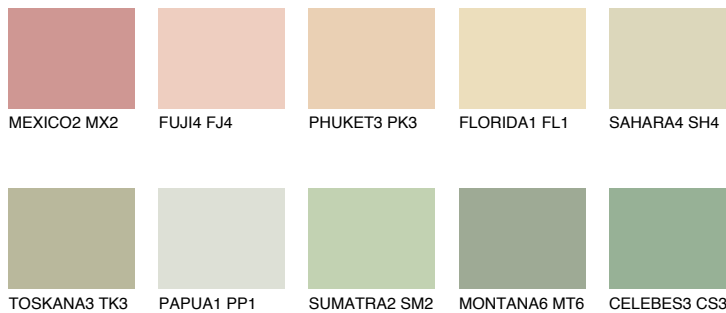

CALIFORNIA1 CF1

☀ 76% **TSR** 70%

Супутній кольори

Кольори

INTENSE

Для отримання додаткової інформації про штукатурки і фарби перейдіть
за посиланням www.ceresit.com

www.ceresit.ua