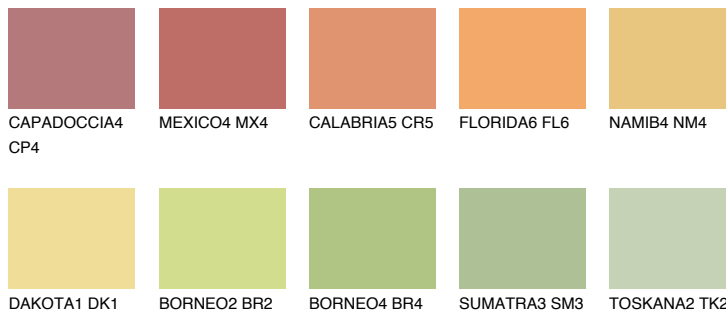

## CRETE6 CT6

53% **TSR** 51%

## Супутній кольори

### Кольори