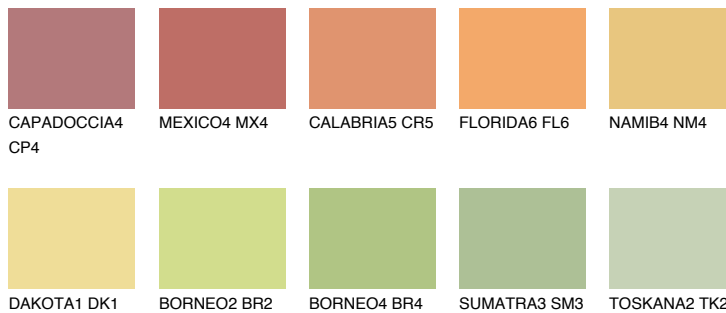

CRETE6 CT6

53% **TSR** 51%

Супутній кольори

Кольори

INTENSE

Для отримання додаткової інформації про штукатурки і фарби перейдіть
за посиланням www.ceresit.com

www.ceresit.ua